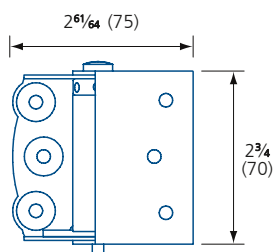

CHARNIÈRES RÉSIDENTIELLES

RESSORTS POUR PORTES MOUSTIQUAIRE

CHARNIÈRE À RESSORT POUR PORTES MOUSTIQUAIRE – DEMI-SURFACE

2930

PO (MM)

- Sans main
- Charnière en acier avec fiche amovible
- Demi-surface (modèle pleine surface disponible)
- Disponible avec ressort inversé
- Tension de ressort réglable
- Quincaillerie de montage incluse

2980

PO (MM)

- Sans main
- Charnière en acier à tête sphérique
- Pleine surface (modèle demi-surface disponible)
- Tension de ressort réglable
- Quincaillerie de montage incluse

Disponible dans une variété de finis et de modèles – contactez-nous pour commander ou visitez www.bommer.com pour plus de détails.

2980	C2G
MODÈLE	FINI

CHARNIÈRE À RESSORT POUR PORTES MOUSTIQUAIRE

960, 2960

- Sans main
- Charnière en acier avec fiche fixe
- Pleine surface
- Tension de ressort fixe (non réglable)
- Quincaillerie de montage incluse

960	ZP
MODÈLE	FINI

MODÈLE	A	B	FINI	/BOÎTE	/CAISSE
960	3 (76)	2 ²³ / ₃₂ (69,4)	ZP	—	200
2960	4 (102)	3 ²⁵ / ₃₂ (95,8)	C2G	2	40

PO (MM)