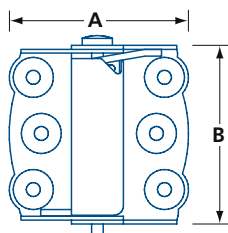

2980

PO (MM)

- Sans main
- Charnière en acier à tête sphérique
- Pleine surface (modèle demi-surface disponible)
- Tension de ressort réglable
- Quincaillerie de montage incluse

Disponible dans une variété de finis et de modèles – contactez-nous pour commander ou visitez www.bommer.com pour plus de détails.

2980	C2G
MODÈLE	FINI

CHARNIÈRE À RESSORT POUR PORTES MOUSTIQUAIRE

960, 2960

- Sans main
- Charnière en acier avec fiche fixe
- Pleine surface
- Tension de ressort fixe (non réglable)
- Quincaillerie de montage incluse

960	ZP
MODÈLE	FINI

MODÈLE	A	B	FINI	/BOÎTE	/CAISSE
960	3 (76)	2 ²³ / ₃₂ (69,4)	ZP	—	200
2960	4 (102)	3 ²⁵ / ₃₂ (95,8)	C2G	2	40

PO (MM)