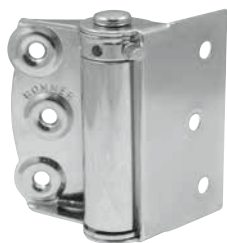

CHARNIÈRES RÉSIDENTIELLES

RESSORTS POUR PORTES MOUSTIQUAIRE

CHARNIÈRE À RESSORT POUR PORTES MOUSTIQUAIRE – DEMI-SURFACE

2930

PO (MM)

- Sans main
- Charnière en acier avec fiche amovible
- Demi-surface (modèle pleine surface disponible)
- Disponible avec ressort inversé
- Tension de ressort réglable
- Quincaillerie de montage incluse

Disponible dans une variété de finis et de modèles – contactez-nous pour commander ou visitez www.bommer.com pour plus de détails.

2930	C2G
MODÈLE	FINI

CHARNIÈRE À RESSORT POUR PORTES MOUSTIQUAIRE – RÉGLABLE

2980

PO (MM)

- Sans main
- Charnière en acier à tête sphérique
- Pleine surface (modèle demi-surface disponible)
- Tension de ressort réglable
- Quincaillerie de montage incluse

Disponible dans une variété de finis et de modèles – contactez-nous pour commander ou visitez www.bommer.com pour plus de détails.

2980	C2G
MODÈLE	FINI

CHARNIÈRE À RESSORT POUR PORTES MOUSTIQUAIRE

960, 2960

- Sans main
- Charnière en acier avec fiche fixe
- Pleine surface
- Tension de ressort fixe (non réglable)
- Quincaillerie de montage incluse