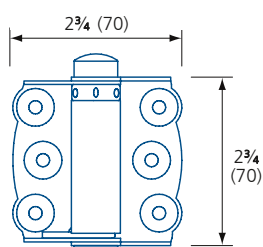

CHARNIÈRES RÉSIDENTIELLES

RESSORTS POUR PORTES MOUSTIQUAIRE

CHARNIÈRE À RESSORT POUR PORTES MOUSTIQUAIRE – DEMI-SURFACE

2930

PO (MM)

- Sans main
- Charnière en acier avec fiche amovible
- Demi-surface (modèle pleine surface disponible)
- Disponible avec ressort inversé
- Tension de ressort réglable
- Quincaillerie de montage incluse

2980

PO (MM)

- Sans main
- Charnière en acier à tête sphérique
- Pleine surface (modèle demi-surface disponible)
- Tension de ressort réglable
- Quincaillerie de montage incluse

Disponible dans une variété de finis et de modèles – contactez-nous pour commander ou visitez www.bommer.com pour plus de détails.

2980	C2G
MODÈLE	FINI

CHARNIÈRE À RESSORT POUR PORTES MOUSTIQUAIRE

960, 2960

- Sans main
- Charnière en acier avec fiche fixe
- Pleine surface
- Tension de ressort fixe (non réglable)
- Quincaillerie de montage incluse

960	ZP
MODÈLE	FINI

MODÈLE	A	B	FINI	/BOÎTE	/CAISSE
960	3 (76)	2 ²³ / ₃₂ (69,4)	ZP	—	200
2960	4 (102)	3 ²⁵ / ₃₂ (95,8)	C2G	2	40

PO (MM)