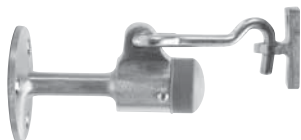

BUTOIRS AVEC CALE-PORTE

QUINCAILLERIE GÉNÉRALE

BUTOIR DE PORTE – MONTAGE MURAL

R476, R477

R476 C26D

- Pour installation à l'intérieur ou à l'extérieur
- En laiton massif
- Embout en caoutchouc non marquant
- Quincaillerie de montage incluse :
 - #R476 - vis à bois
 - #R477 - blindage de plomb, ancrage de maçonnerie, vis à bois

#R470REP - embout en caoutchouc de rechange

MODÈLE	FINI	A	øB	C	/BOÎTE
R476	C3, C26D	3½ (89)	2¾ (56)	5¼ (133,4)	12
R477	C26D	3½ (89)	2¾ (56)	5¼ (133,4)	12

IN (MM)

BUTOIR DE PORTE ROBUSTE AVEC CROCHET – MONTAGE MURAL

DCX20

DCX20

- Pour installation à l'intérieur ou à l'extérieur, usage intense
- Robuste, zinc coulé sous pression
- Embout en caoutchouc non marquant
- Montage dissimulé
- Quincaillerie de montage incluse : ancrages de maçonnerie, vis à métaux

MODÈLE	FINI	A	øB	C
DCX20	Chrome satiné	4¾ (124)	3½ (89)	5¾ (146)

PO (MM)