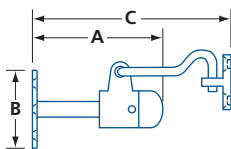

BUTOIRS AVEC CALE-PORTE

QUINCAILLERIE GÉNÉRALE

BUTOIR DE PORTE – MONTAGE MURAL

R476, R477

R476 C26D

- Pour installation à l'intérieur ou à l'extérieur
- En laiton massif
- Embout en caoutchouc non marquant
- Quincaillerie de montage incluse :
 - #R476 - vis à bois
 - #R477 - blindage de plomb, ancrage de maçonnerie, vis à bois

#R470REP - embout en caoutchouc de rechange

MODÈLE	FINI	A	øB	C	/BOÎTE
R476	C3, C26D	3½ (89)	2¾ (56)	5¼ (133,4)	12
R477	C26D	3½ (89)	2¾ (56)	5¼ (133,4)	12

IN (MM)

BUTOIR DE PORTE ROBUSTE AVEC CROCHET – MONTAGE MURAL

DCX20

DCX20

- Pour installation à l'intérieur ou à l'extérieur, usage intense
- Robuste, zinc coulé sous pression
- Embout en caoutchouc non marquant
- Montage dissimulé
- Quincaillerie de montage incluse : ancrages de maçonnerie, vis à métaux

MODÈLE	FINI	A	øB	C
DCX20	Chrome satiné	4¾ (124)	3½ (89)	5¾ (146)

PO (MM)