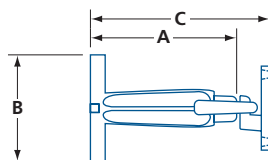

BUTOIRS AVEC CALE-PORTE

QUINCAILLERIE GÉNÉRALE

BUTOIR DE PORTE – MONTAGE MURAL

R476, R477

R476 C26D

- Pour installation à l'intérieur ou à l'extérieur
- En laiton massif
- Embout en caoutchouc non marquant
- Quincaillerie de montage incluse :
 - #R476 - vis à bois
 - #R477 - blindage de plomb, ancrage de maçonnerie, vis à bois

#R470REP - embout en caoutchouc de rechange

MODÈLE	FINI	A	øB	C	/BOÎTE
R476	C3, C26D	3½ (89)	2¾ (56)	5¼ (133,4)	12
R477	C26D	3½ (89)	2¾ (56)	5¼ (133,4)	12

IN (MM)

BUTOIR DE PORTE ROBUSTE AVEC CROCHET – MONTAGE MURAL

DCX20

DCX20

- Pour installation à l'intérieur ou à l'extérieur, usage intense
- Robuste, zinc coulé sous pression
- Embout en caoutchouc non marquant
- Montage dissimulé
- Quincaillerie de montage incluse : ancrages de maçonnerie, vis à métaux

MODÈLE	FINI	A	øB	C
DCX20	Chrome satiné	4¾ (124)	3½ (89)	5¾ (146)

PO (MM)